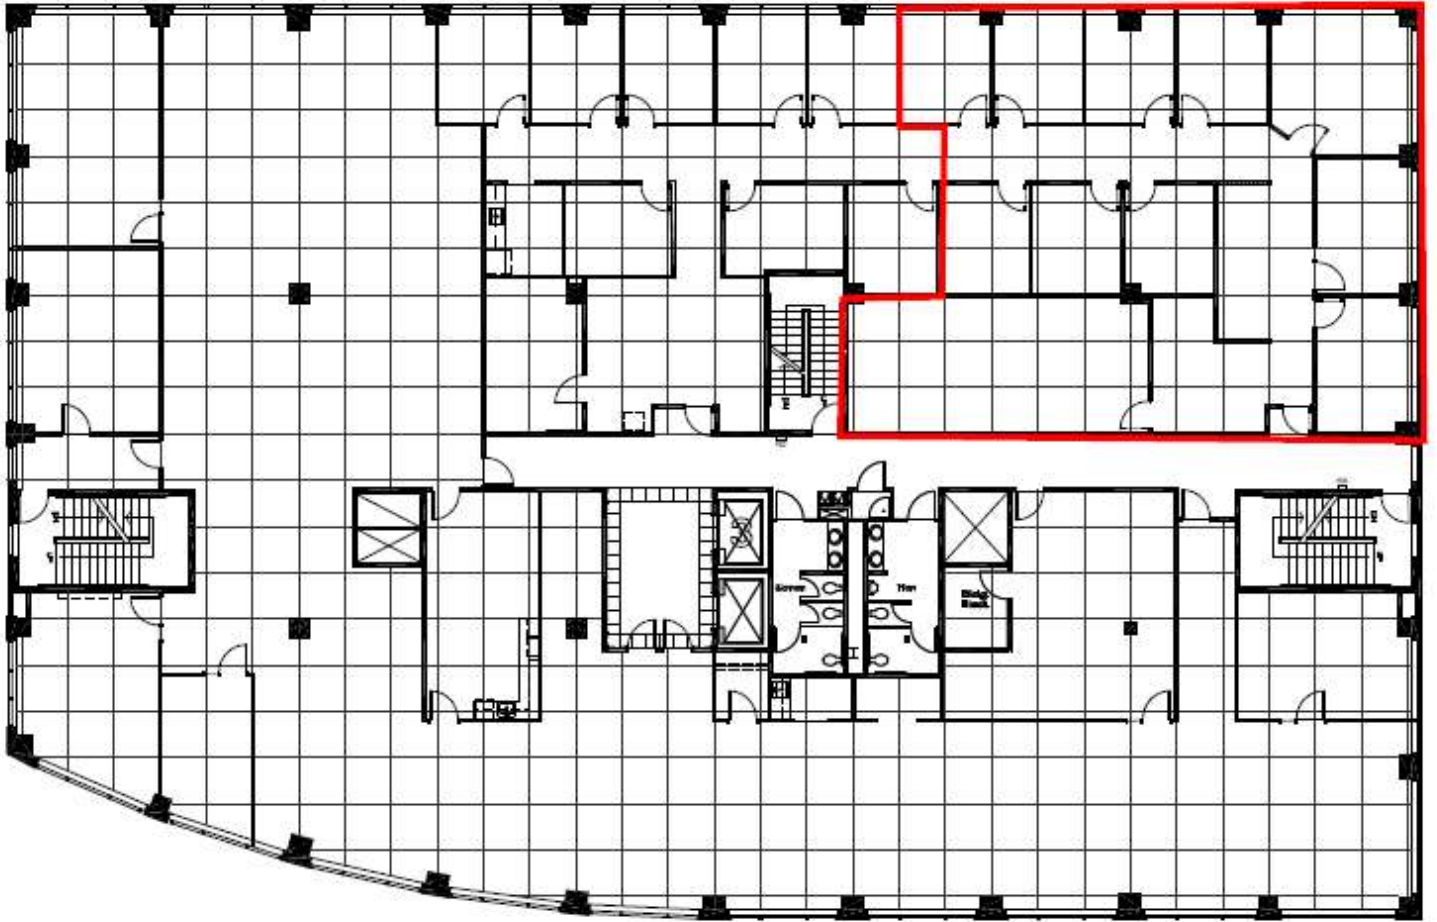

Kevin Johnson 503-816-5402
Kevin@questpropertymanagement.com

Rachel Phelps 503-349-2799
Rachel@questpropertymanagement.com

Suite 400 - 7,621 RSF

Suite 320 - 2,998 RSF

Suite 320

2,998 rsf